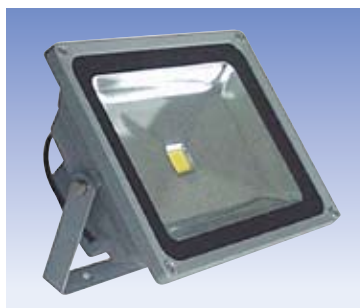

消費電力 / 400W
明るさ / 77Lux=50m
25Lux=100m

400WL 集中型

400WL 集中型 (ゴルフ場でのフィールドテスト)

屋外を明るく照らす省エネLED照明の数々。
中型照明からスポット・作業用まで明るく演出します。

LED屋外競技用 投光灯

ECL-SOU700WS (拡散型) **700Wで
2,000Wの明るさ**
ECL-SOU700WL (集中型)

ECL-SOU200W **200Wで480Wの明るさ**

消費電力/200W
明るさ /85,000Lux=1m

ECL-SOU75W **75Wで200Wの明るさ**

消費電力/75W
明るさ /44,000Lux=1m

ECL-SOU50W **50Wで150Wの明るさ**

消費電力/50W
明るさ /25,000Lux=1m

ECL-SOU50W

ECL-SOU200W

※写真はイメージです。

LED屋外看板灯・スポットライト

ECL-PKSP-030

消費電力/30W
明るさと重さ/1,800Lm、3.5Kg
代替可能照明/100W

ECL-PKSP-060

消費電力/60W
明るさと重さ/3,600Lm、3.5Kg
代替可能照明/200W

ECL-PKSP-100

消費電力/100W
明るさと重さ/6,000Lm、6.5Kg
代替可能照明/300W

ECL-PKSP-150